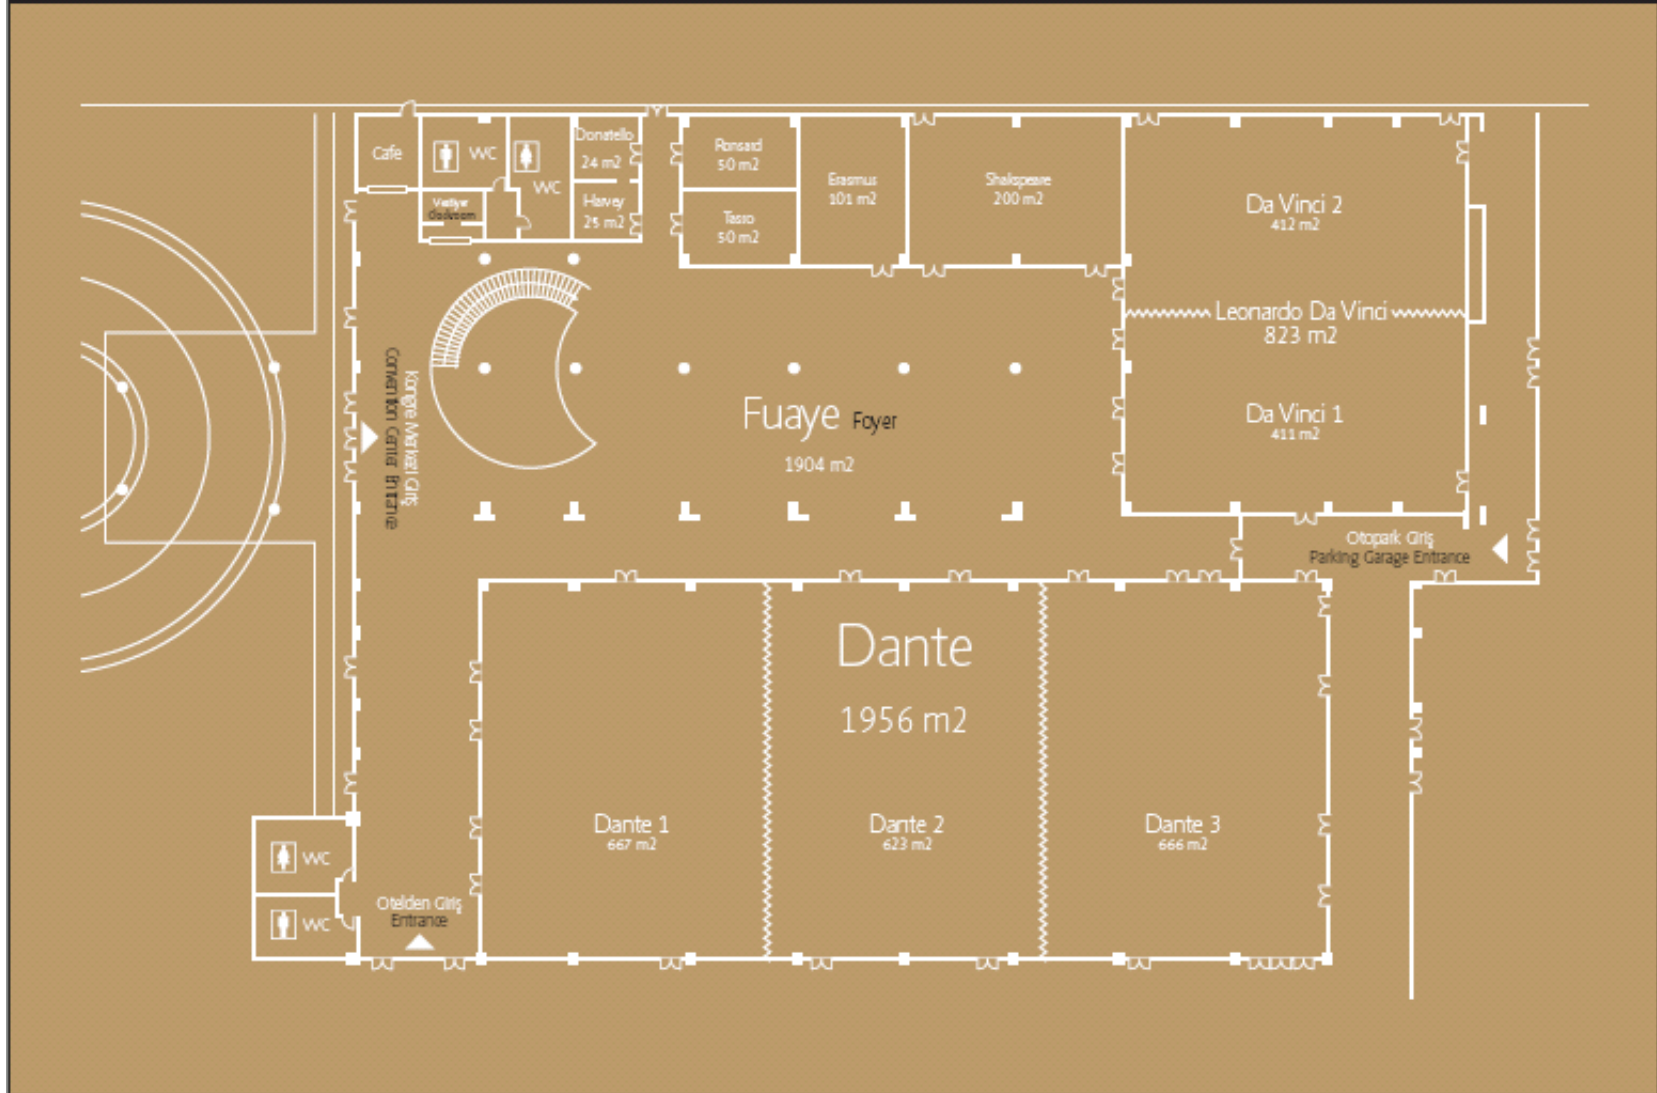

MAXX ROYAL

Ana Toplantı Kati Main Floor