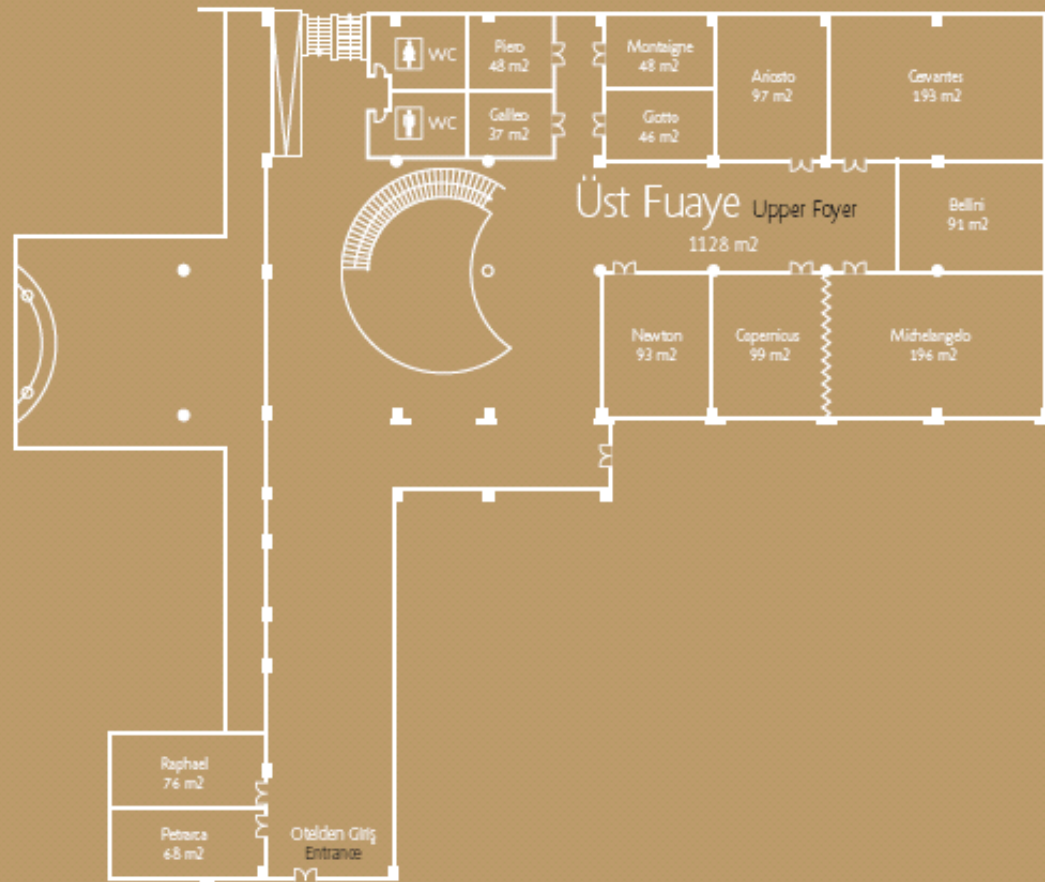

MAXX ROYAL

Asma Kat Mezzanine

Махх Royal Belek Golf & Spa оставляет за собой право вносить изменения и дополнения в концепт без предварительного уведомления.